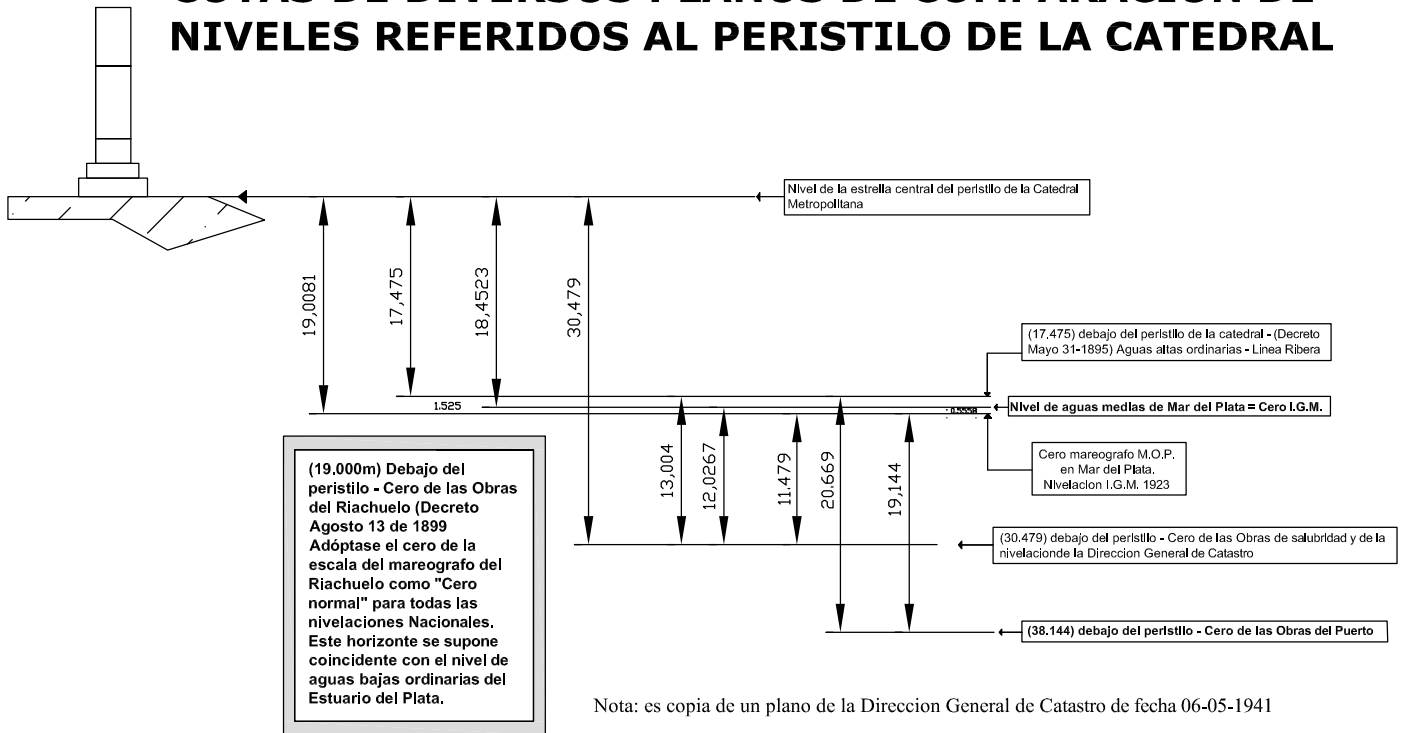

# REPUBLICA ARGENTINA PLANOS DE REDUCCION

## COTAS DE DIVERSOS PLANOS DE COMPARACION DE NIVELES REFERIDOS AL PERISTILO DE LA CATEDRAL

Nota: es copia de un plano de la Direccion General de Catastro de fecha 06-05-1941